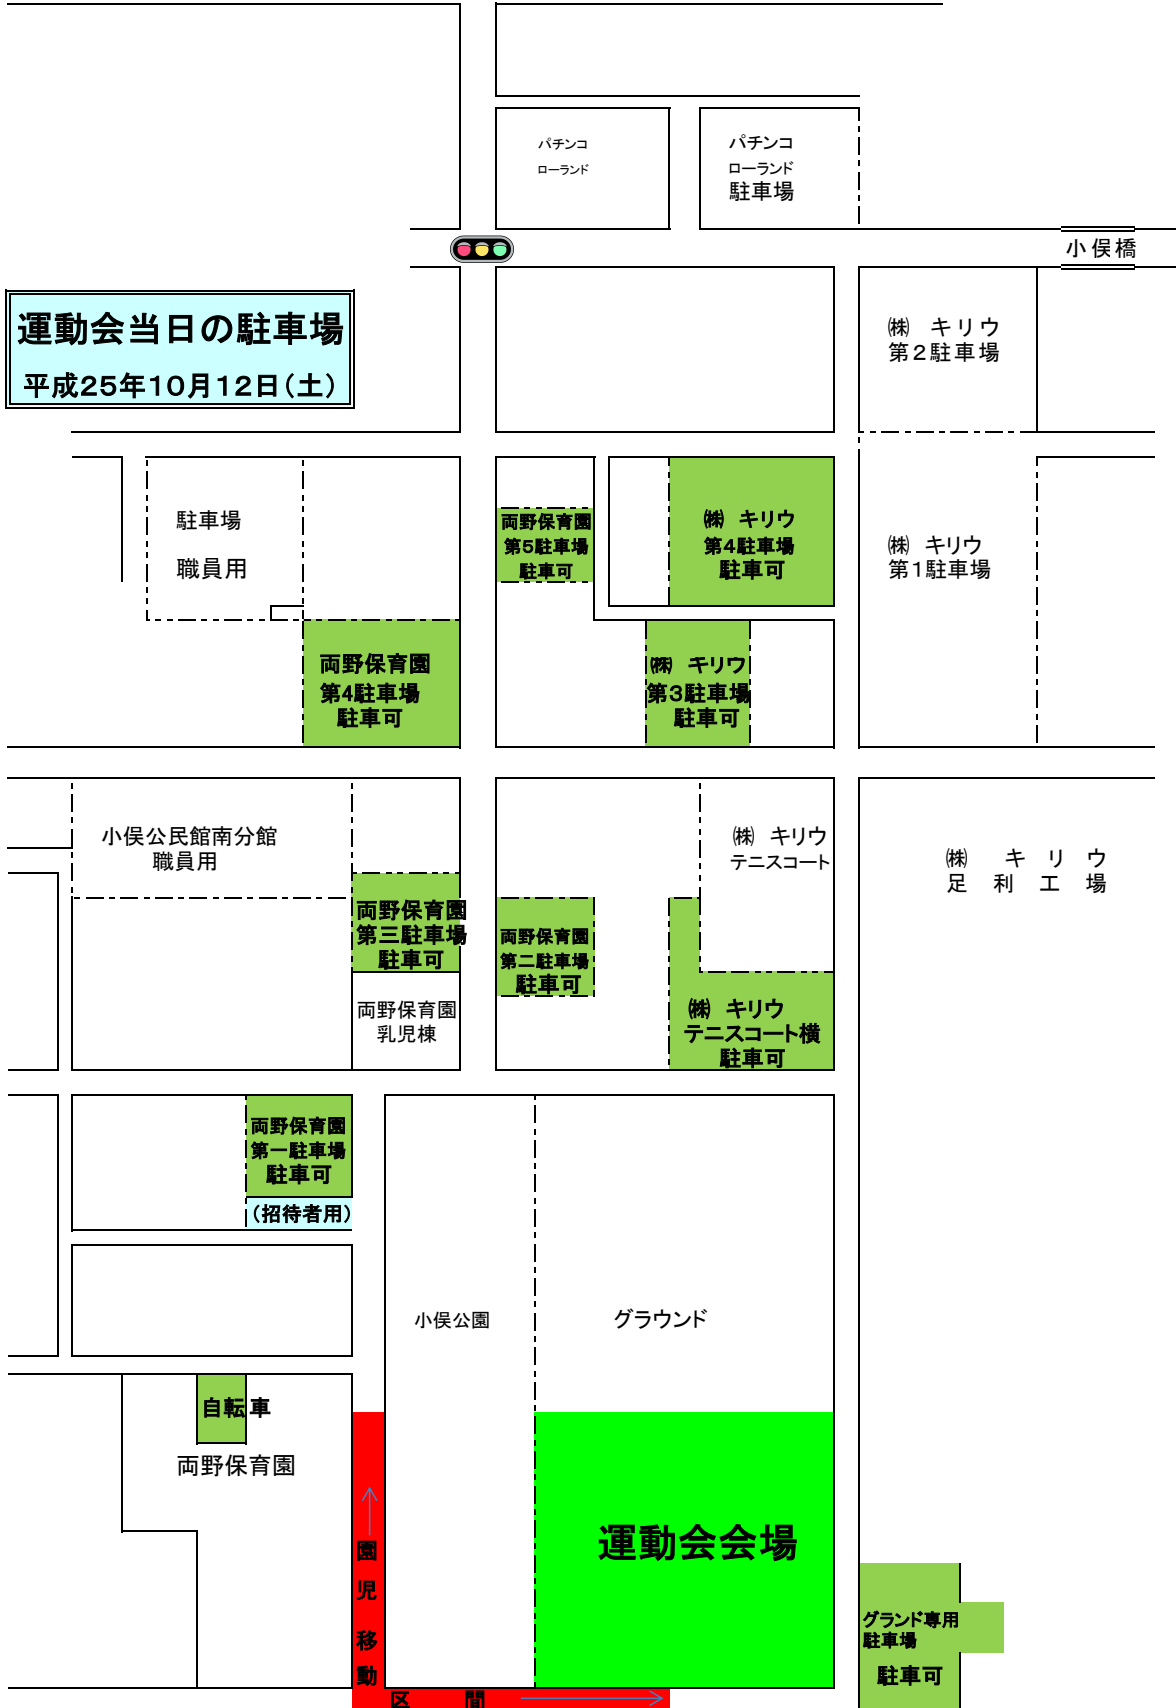

至 桐生

主要地方道桐生・岩舟線(旧50号)

至 足利

**運動会当日の駐車場**  
平成25年10月12日(土)

園児移動区間内を下記の時間帯に園児が通過します。  
**園児通過時間帯 8:40~9:00**  
 園児の安全を確保するため、この時間帯のこの区間の車輛の通過は  
 ご遠慮ください。ご理解ご協力をお願いします。

近隣住宅前や小侯グラウンド周辺への路上駐車をされぬようご協力お願い  
 いたします

土 手  
渡良瀬川